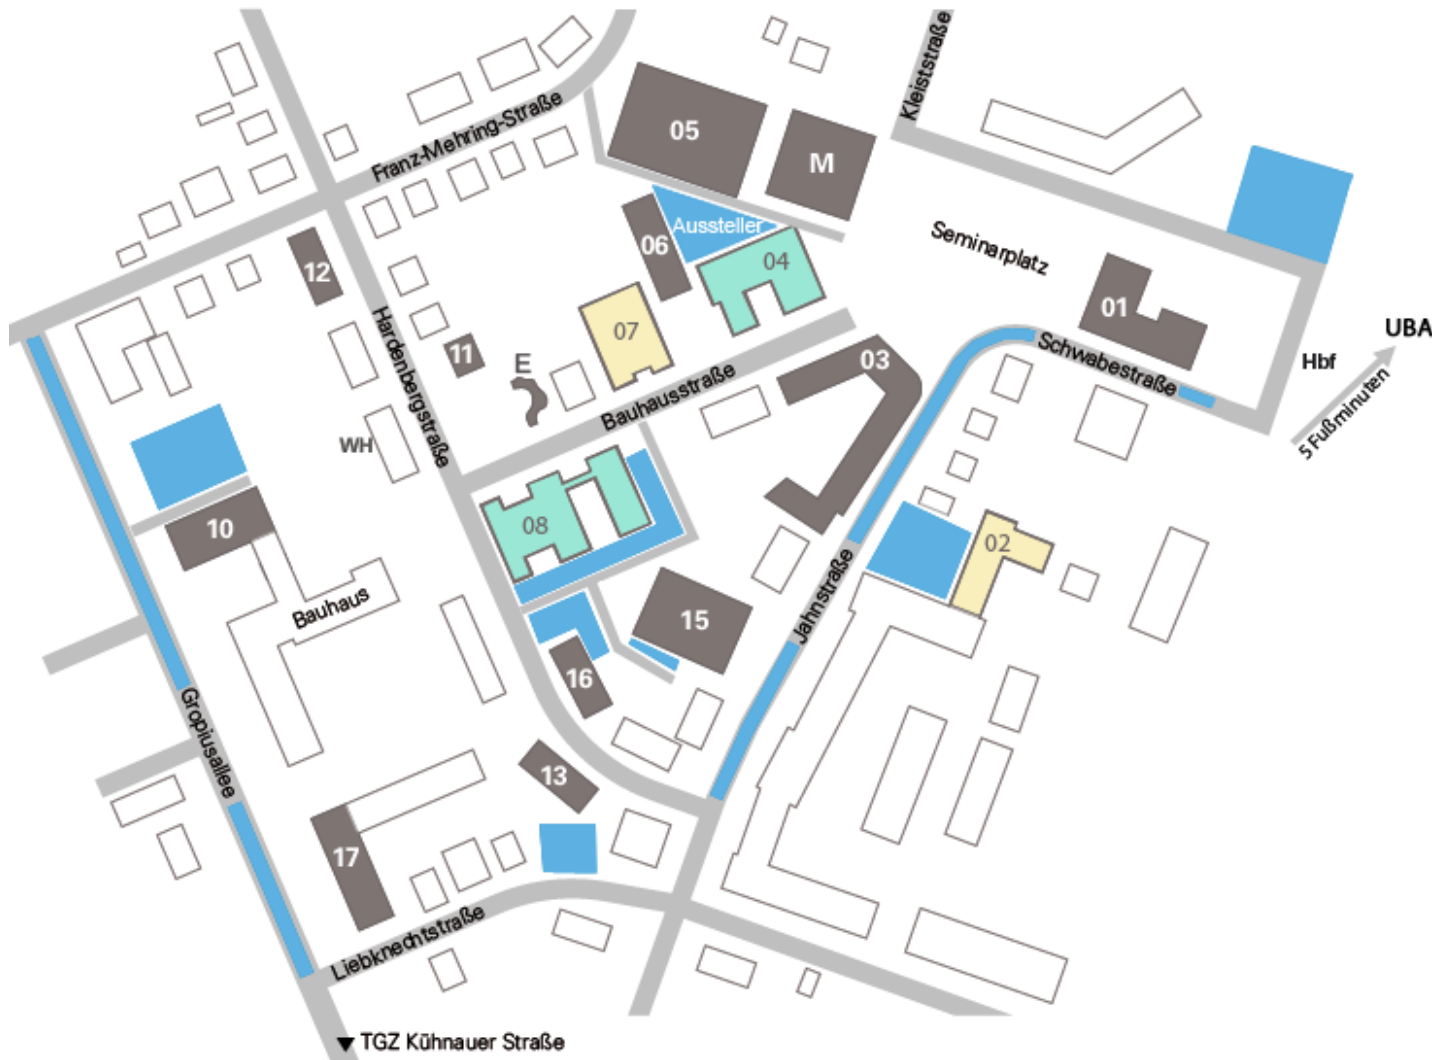

# Lageplan - FOSSGIS 2012 (Dessau)

**02 Polysius-Haus**  
Workshop-Raum WS3 (2-04)

**04 Bill-Haus**  
Anmeldung  
Fundbüro  
Ausstellerbereich  
Hörsaal 1-13  
Hörsaal 1-14

**07 Gauß-Haus**  
Workshop-Raum WS1 (3-08)  
Workshop-Raum WS2 (1-07)

**08 Audi Max**  
Projektausstellung  
Hörsaal 0-06

 Hörsaal-Gebäude  
 Workshop-Gebäude  
 Parkplätze