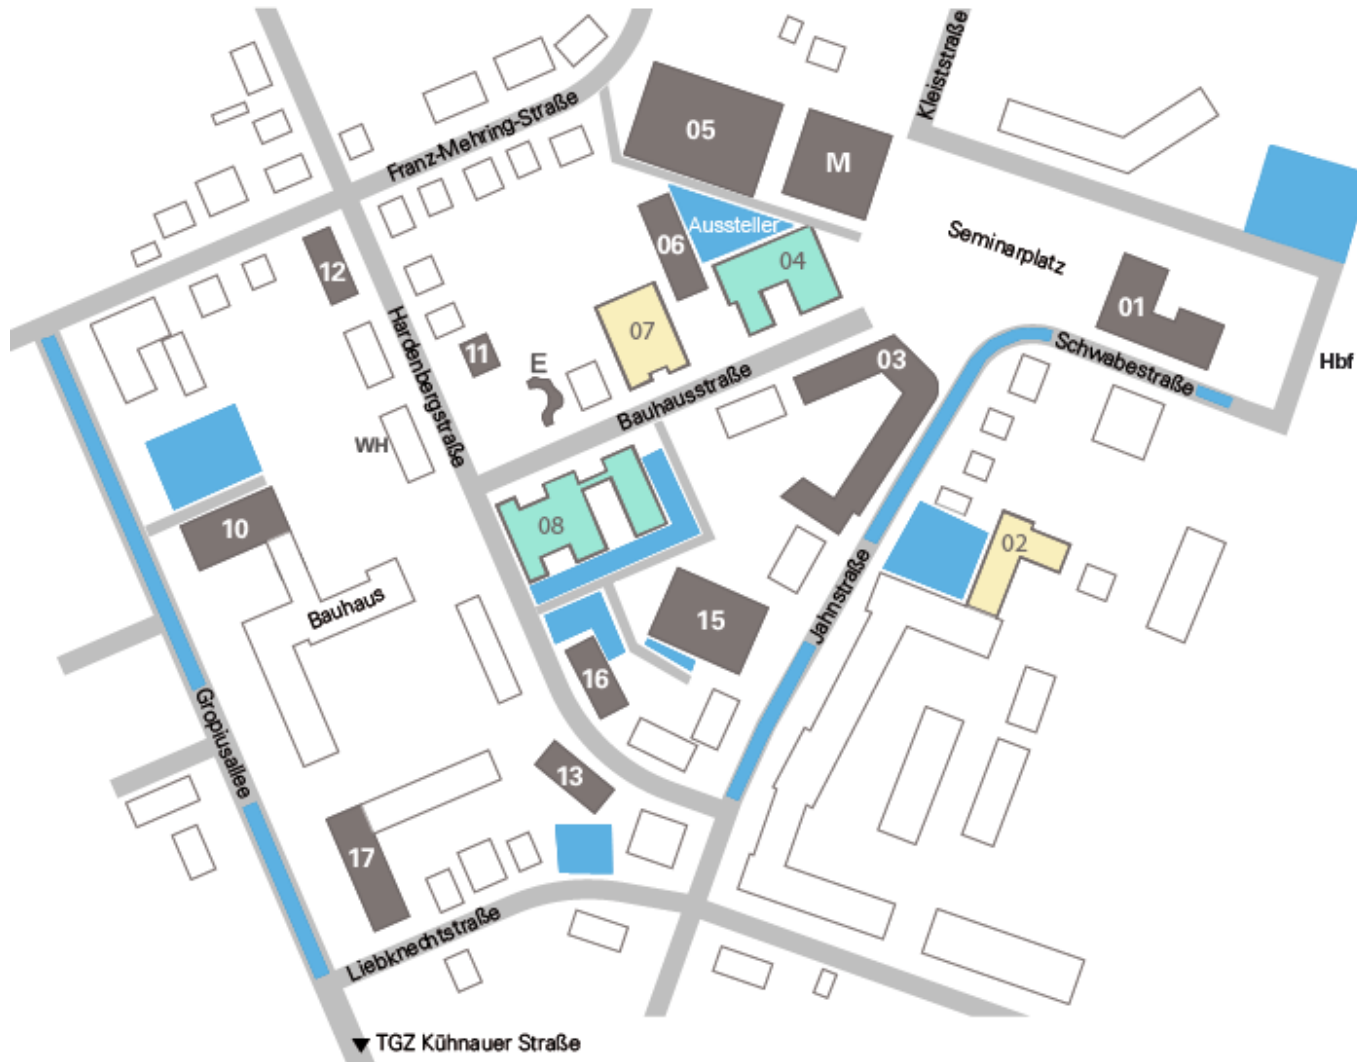

# Lageplan - FOSSGIS 2022 (Dessau)

**02 Polysius-Haus**  
Workshop-Raum WS3 (2-04)

**04 Bill-Haus**  
Anmeldung  
Fundbüro  
Ausstellerbereich  
Hörsaal 1-13  
Hörsaal 1-14

**07 Gauß-Haus**  
Workshop-Raum WS1 (3-08)  
Workshop-Raum WS2 (1-07)

**08 Audi Max**  
Projektausstellung  
Hörsaal 0-06

 Hörsaal-Gebäude  
 Workshop-Gebäude  
 Parkplätze