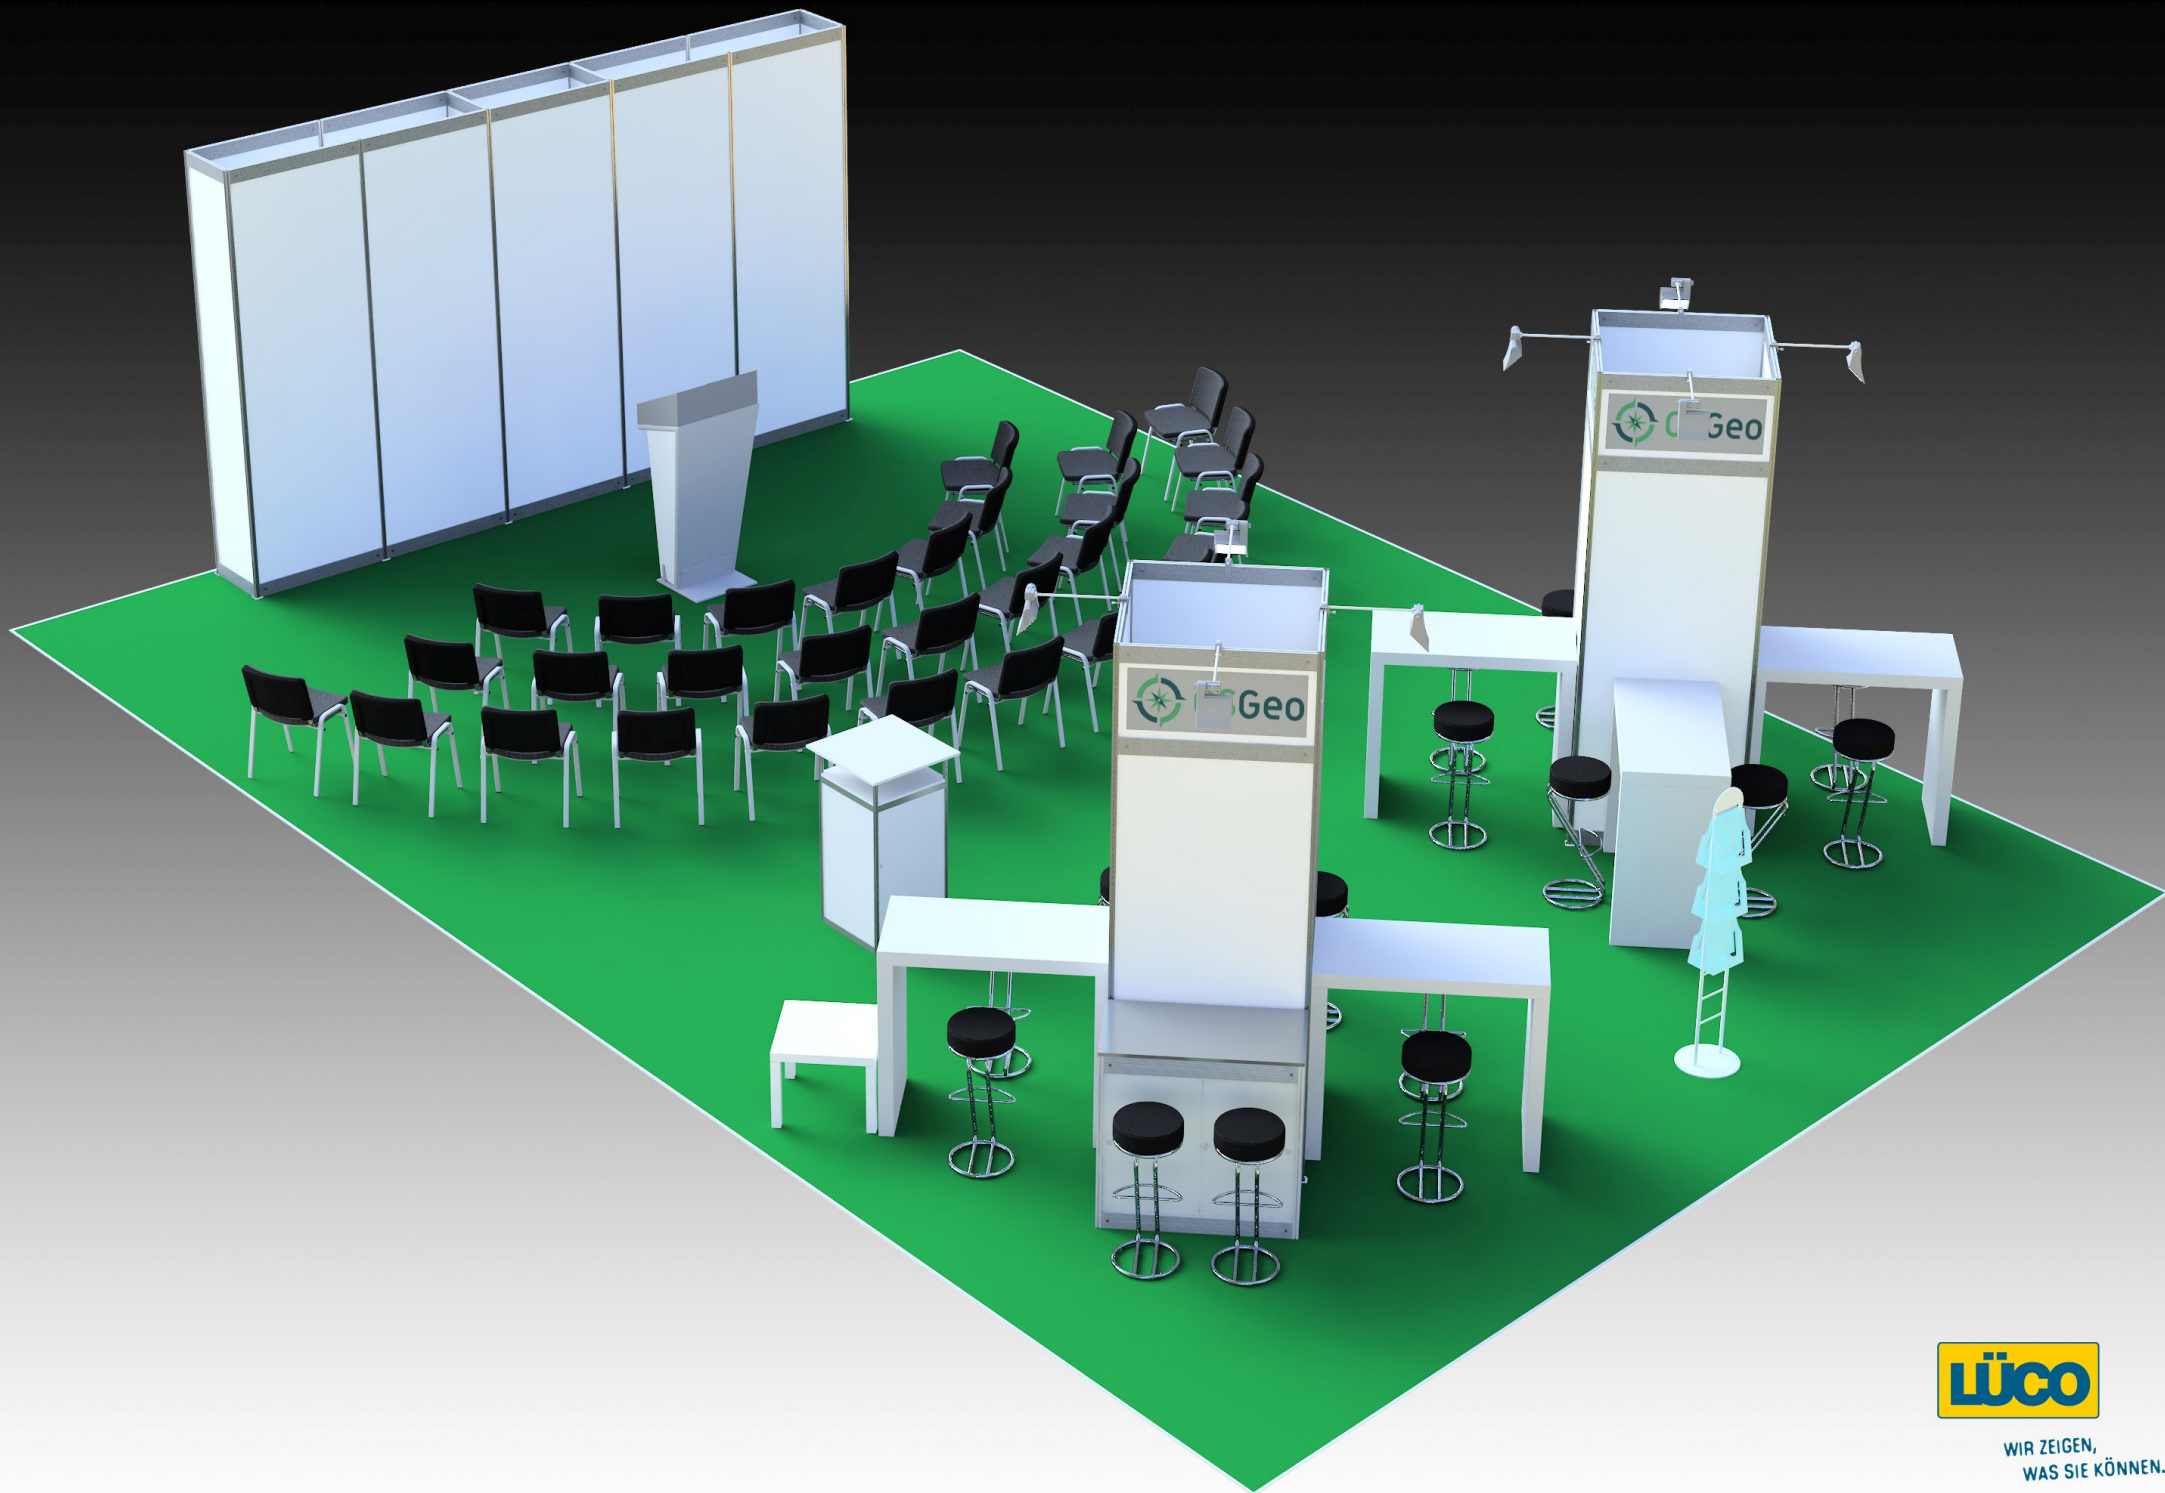

	LÜCO Nord GmbH Stormstr. 45 22844 Norderstedt Telefon 040/52 95 80 0 • Telefax 040/52 95 80 80	<b>NIEDERLASSUNGEN</b> 40721 Hildon 04317 Leipzig
	Projektnr.: <b>2017.1305</b> Projekt: <b>Hinte Messe INTERGEO 2017</b>	Datum: <b>07.09.2017</b> Zeichner: <b>Markus</b>
Messedatum: <b>26.09.2017 bis 28.09.2017</b> Ort: <b>Berlin</b> Messehalle: <b>5.1</b> Standnr.: <b>B5.037</b>	Datei: <b>2017.1305_04.dgn</b> Maßstab: <b>1:100</b>	
Für diese Zeichnung behalten wir uns alle Rechte vor. Ohne unsere Zustimmung darf diese Zeichnung weder vervielfältigt, noch Dritten zugänglich gemacht werden.		

LÜCO Nord GmbH Stormstr. 45  
22844 Norderstedt  
Telefon 040/52 95 80 0 • Telefax 040/52 95 80 80

**NIEDERLASSUNGEN**  
40721 Hildon  
04317 Leipzig

Projektnr.: **2017.1305**  
Projekt: **Hinte Messe  
INTERGEO 2017**

Messedatum: **26.09.2017 bis 28.09.2017** Ort: **Berlin**  
Messehalle: **5.1** Standnr.: **B5.037**

Datum: **07.09.2017**  
Zeichner: **Markus**  
Datei: **2017.1305\_04.dgn**  
Maßstab: **1:100**

Fuer diese Zeichnung behalten wir uns alle Rechte vor. Ohne unsere Zustimmung darf diese Zeichnung weder vervielfaeltigt, noch Dritten zuganglich gemacht werden.