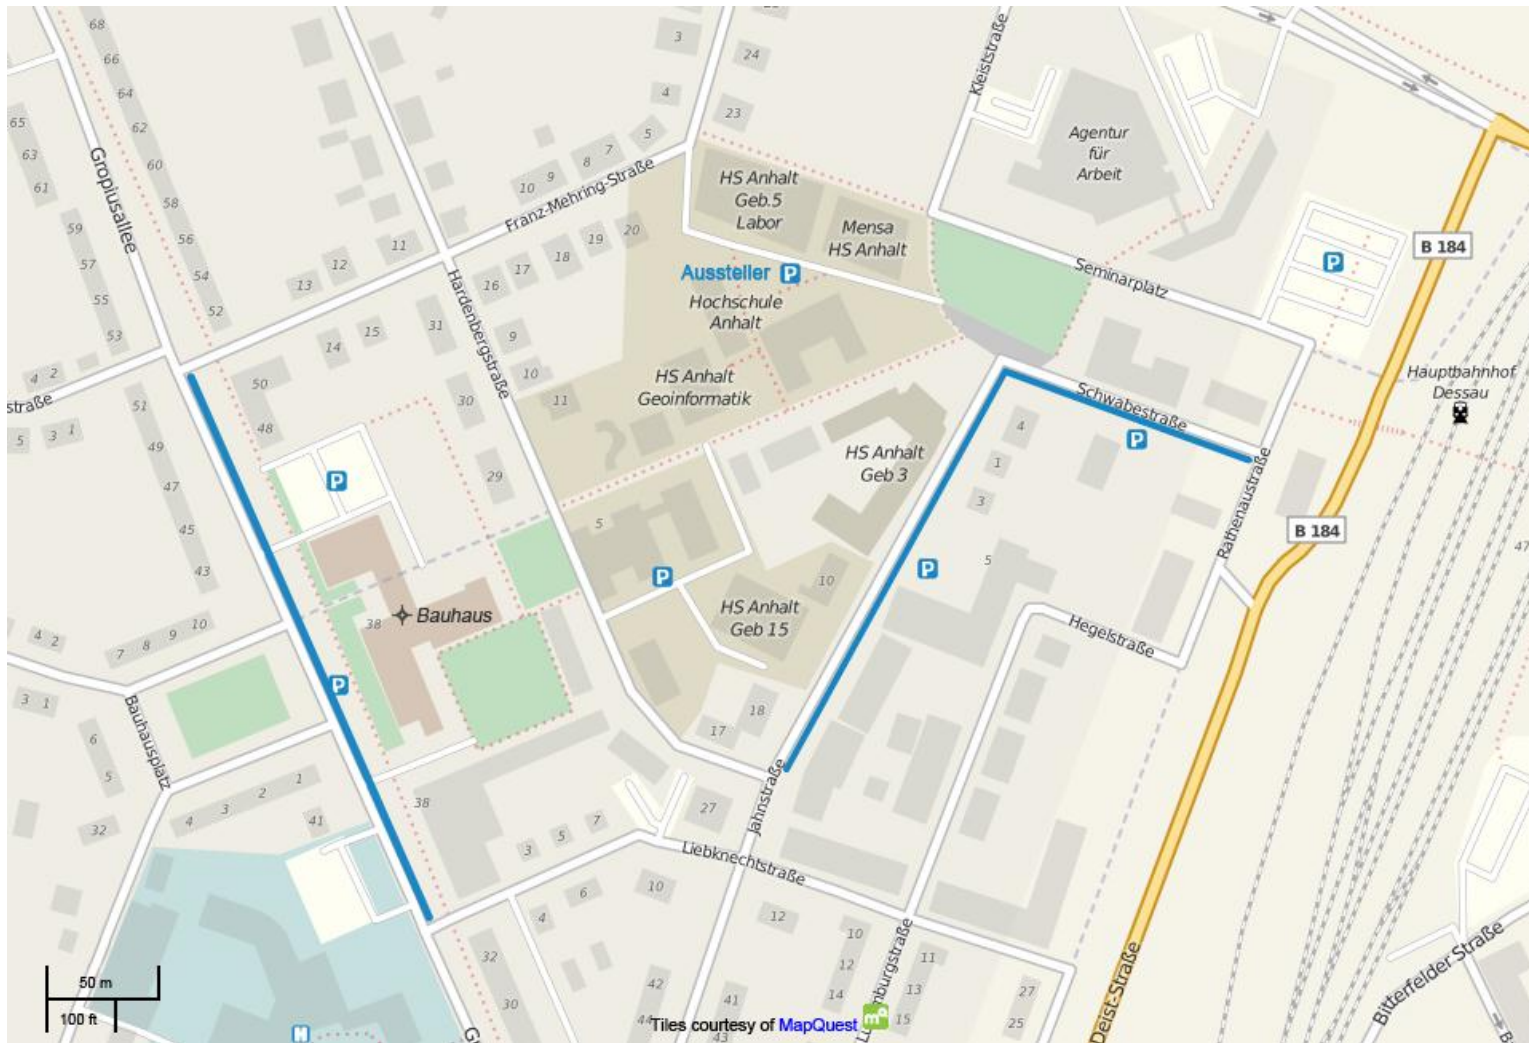

Parkmöglichkeiten - FOSSGIS-Konferenz 2012

Hochschule Anhalt - Seminarplatz, 06846 Dessau - N 51.841, E12.231