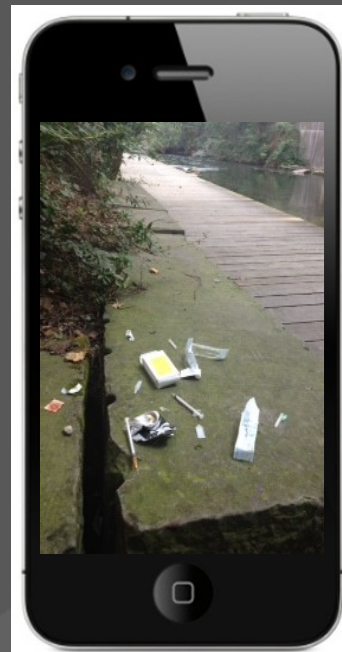

Lösung / Ablauf

- › Standort wählen
- › Meldung beschreiben
- › Kategorie / Kontaktinformationen
- › Mangel beheben