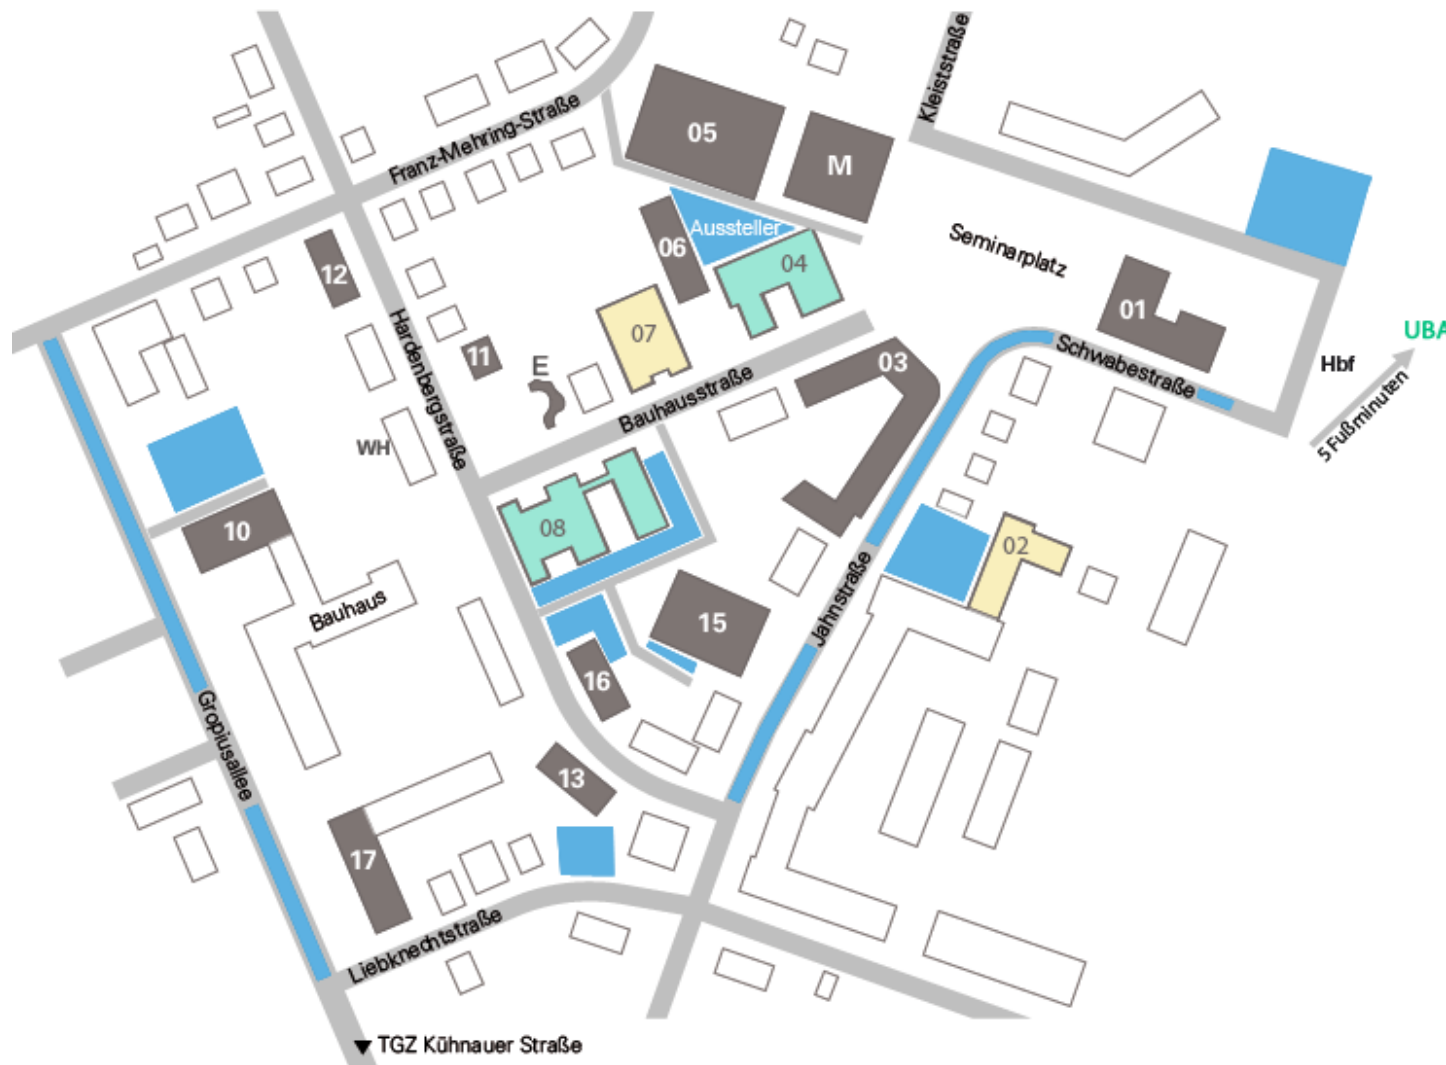

Lageplan - FOSSGIS 2012 (Dessau)

02 Polysius-Haus
Workshop-Raum WS3 (2-04)

04 Bill-Haus
Anmeldung
Fundbüro
Ausstellerbereich
Hörsaal 1-13
Hörsaal 1-14

07 Gauß-Haus
Workshop-Raum WS1 (3-08)
Workshop-Raum WS2 (1-07)

08 Audi Max
Projektausstellung
Hörsaal 0-06

 Hörsaal-Gebäude
 Workshop-Gebäude
 Parkplätze